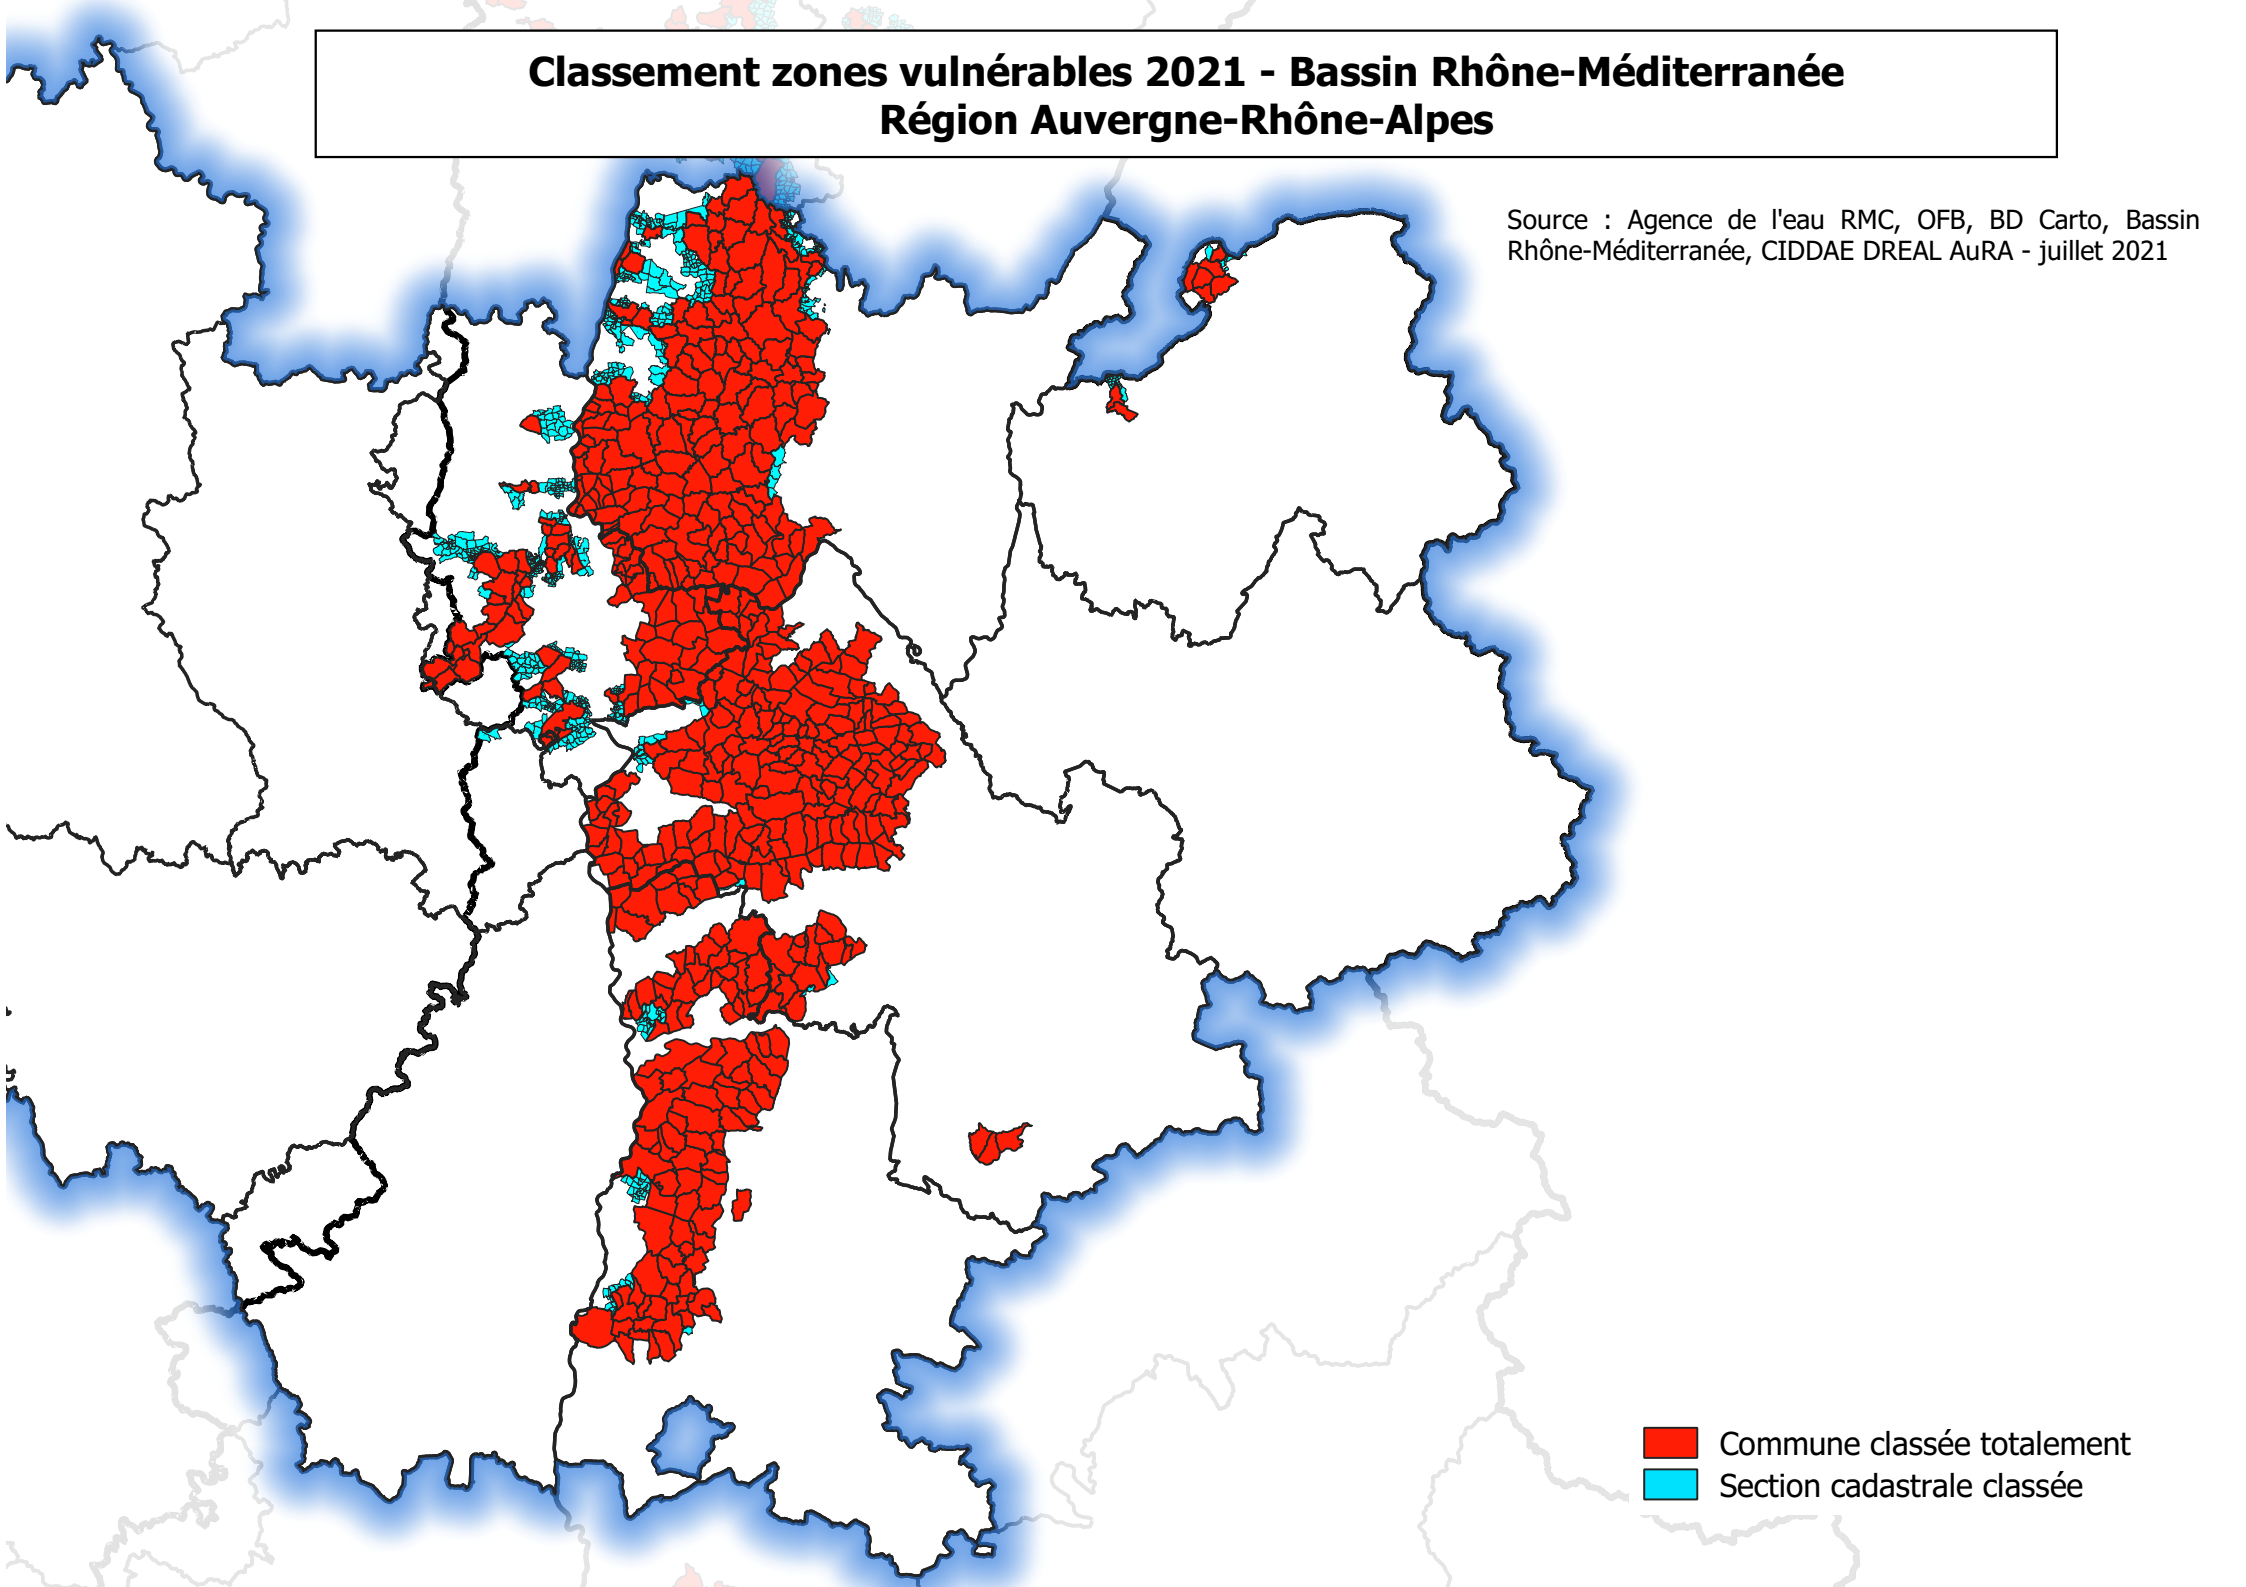

Classement zones vulnérables 2021 - Bassin Rhône-Méditerranée Région Auvergne-Rhône-Alpes

Source : Agence de l'eau RMC, OFB, BD Carto, Bassin Rhône-Méditerranée, CIDDAE DREAL AuRA - juillet 2021

- Commune classée totalement
- Section cadastrale classée